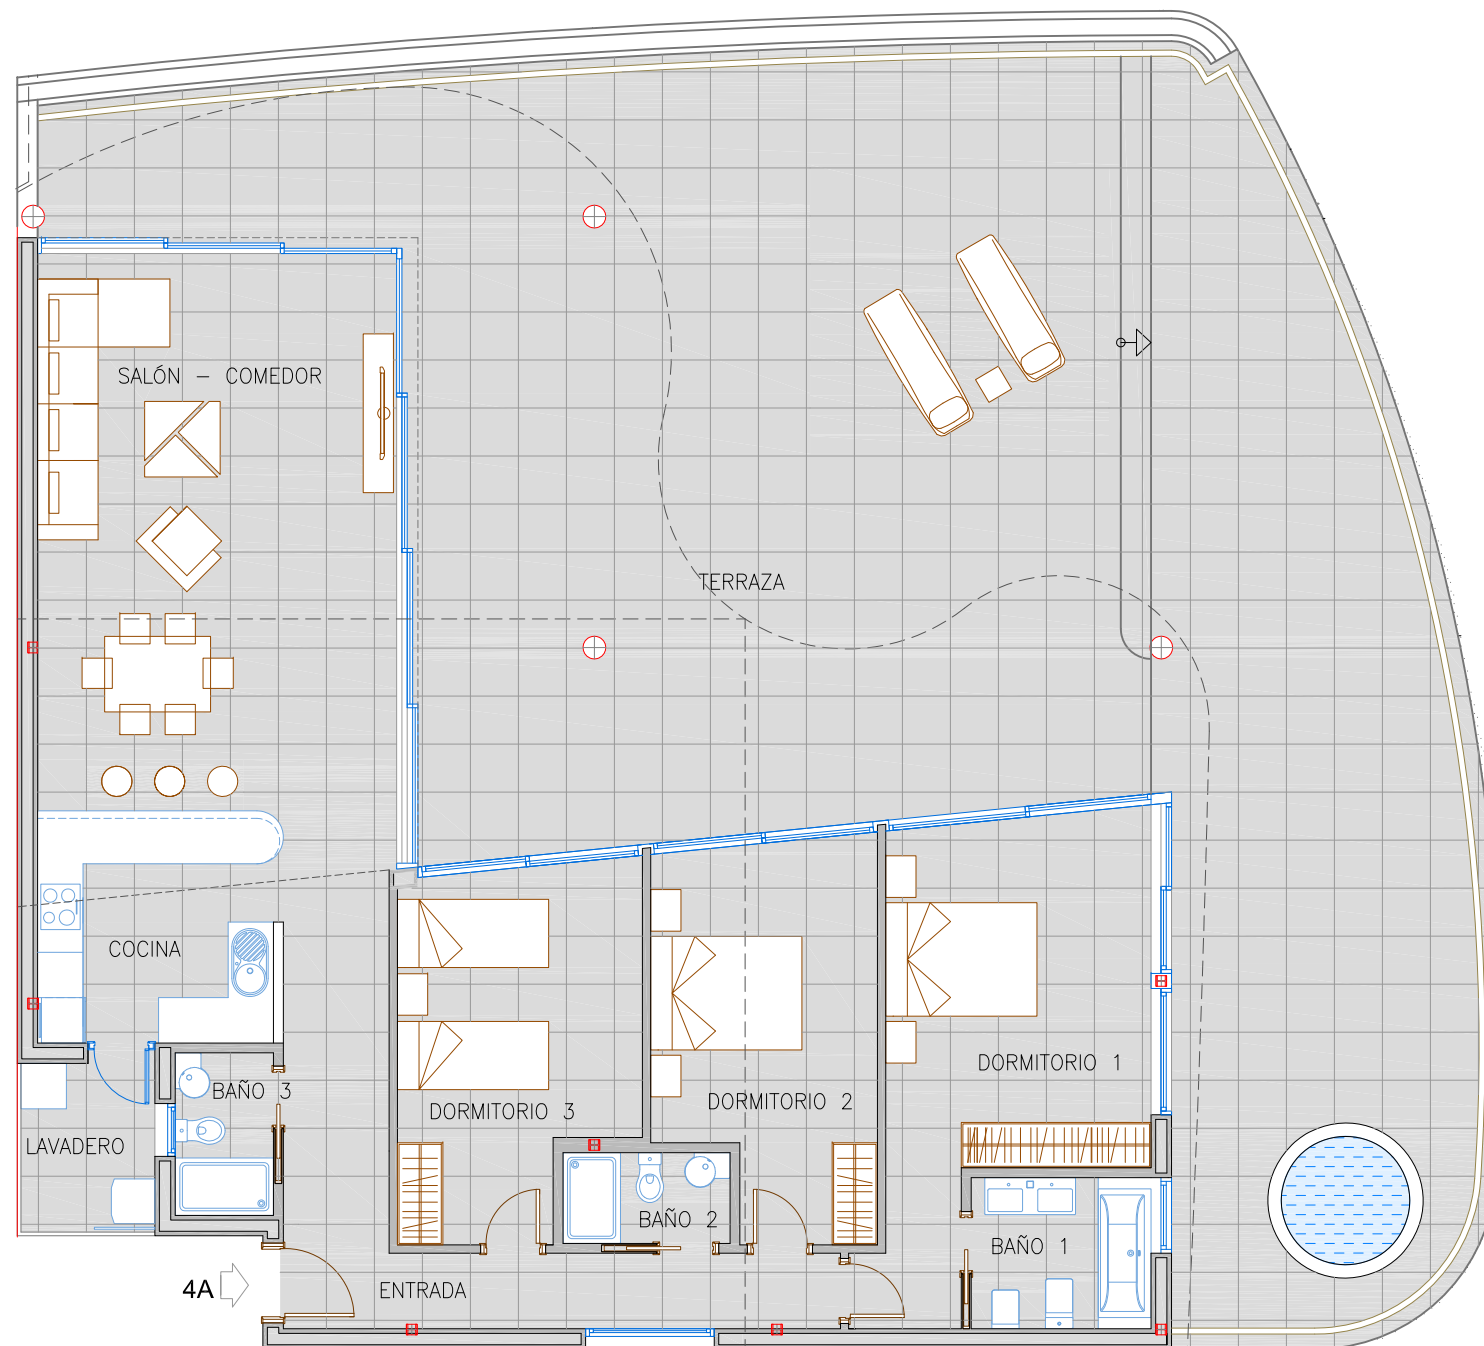

COSTA DEL SOL

THE *Hill* COLLECTION

SITUACIÓN EN EL EDIFICIO

SUPERFICIE DE VIVIENDA 137,42 m²
SUPERFICIE DE LAVADERO 4,15 m²
SUPERFICIE DE TERRAZA 171,65 m²

SUPERFICIE TOTAL 313,22 m²

THE *Hill* COLLECTION 3
VIVIENDA 4A
NIVEL 4