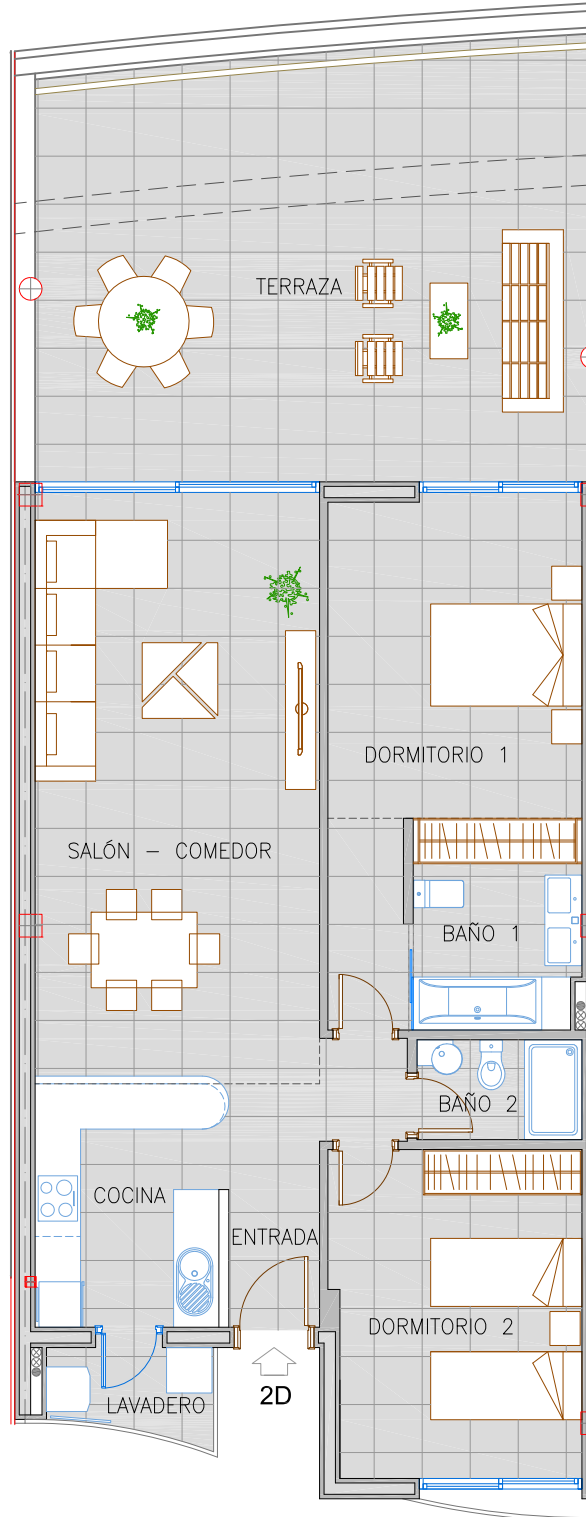

COSTA DEL SOL

THE *Hill* COLLECTION

SITUACIÓN EN EL EDIFICIO

SUPERFICIE DE VIVIENDA	94,63 m ²
SUPERFICIE DE LAVADERO	3,04 m ²
SUPERFICIE DE TERRAZA	43,10 m ²
SUPERFICIE TOTAL	140,77 m²

THE Hill COLLECTION 3
VIVIENDA 2D
NIVEL 2

COSTA DEL SOL

THE *Hill* COLLECTION

SITUACIÓN EN EL EDIFICIO

SUPERFICIE DE VIVIENDA	93,44 m ²
SUPERFICIE DE LAVADERO	3,17 m ²
SUPERFICIE DE TERRAZA	30,43 m ²
SUPERFICIE TOTAL	127,04 m²

THE *Hill* COLLECTION 4
VIVIENDA 3C
NIVEL 3