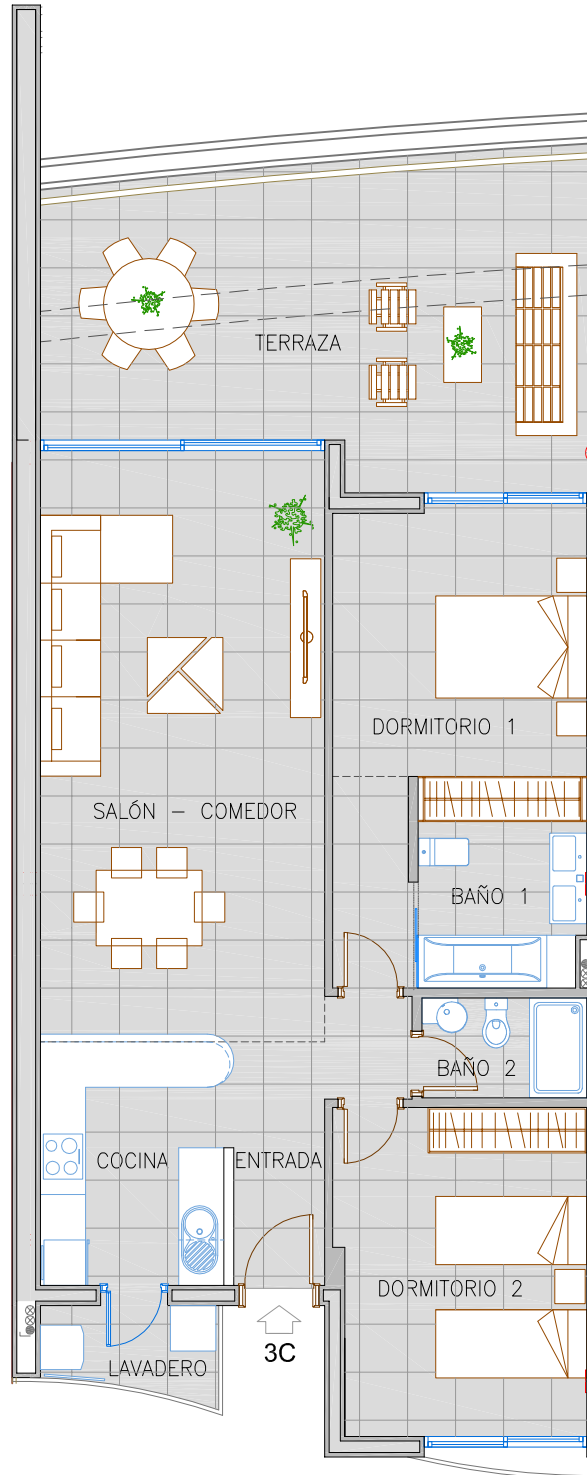

COSTA DEL SOL

THE *Hill* COLLECTION

SITUACIÓN EN EL EDIFICIO

SUPERFICIE DE VIVIENDA	94,63 m ²
SUPERFICIE DE LAVADERO	3,04 m ²
SUPERFICIE DE TERRAZA	43,10 m ²
SUPERFICIE TOTAL	140,77 m²

THE Hill COLLECTION 3
VIVIENDA 2D
NIVEL 2

COSTA DEL SOL

THE *Hill* COLLECTION

SITUACIÓN EN EL EDIFICIO

SUPERFICIE DE VIVIENDA	93,44 m ²
SUPERFICIE DE LAVADERO	3,17 m ²
SUPERFICIE DE TERRAZA	30,43 m ²
SUPERFICIE TOTAL	127,04 m²

THE *Hill* COLLECTION 4
VIVIENDA 3C
NIVEL 3