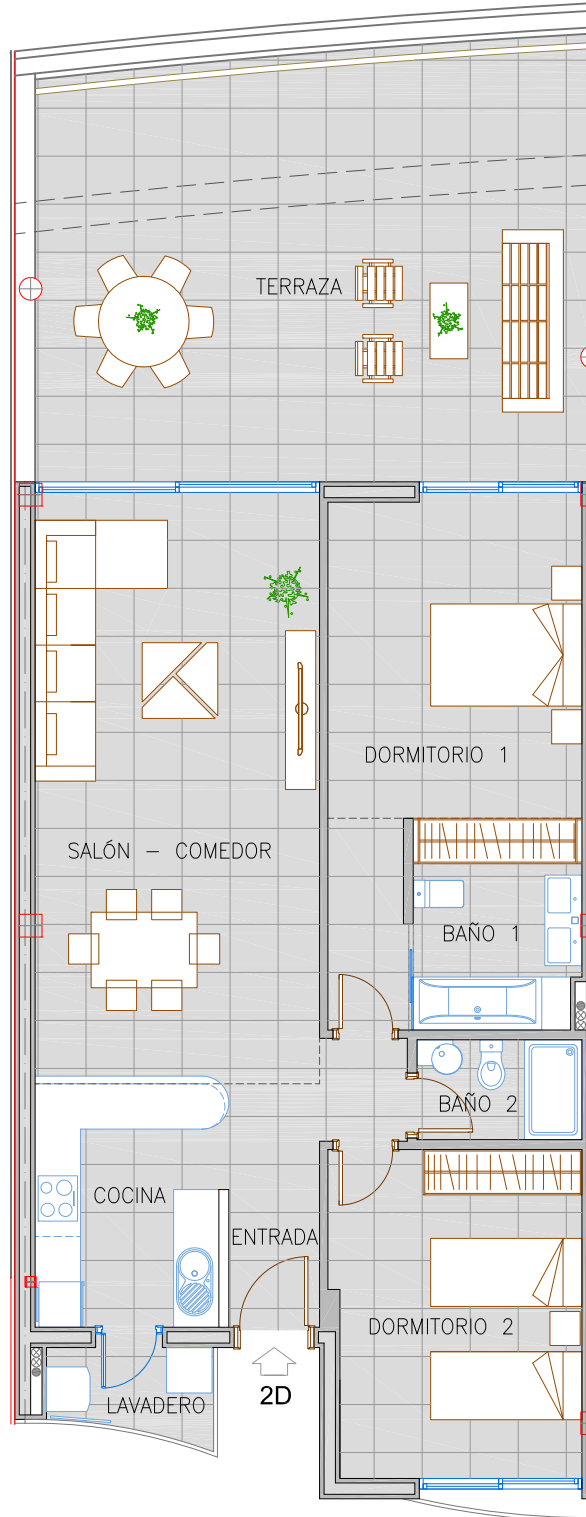

COSTA DEL SOL

THE *Hill* COLLECTION

SITUACIÓN EN EL EDIFICIO

SUPERFICIE DE VIVIENDA	94,63 m ²
SUPERFICIE DE LAVADERO	3,04 m ²
SUPERFICIE DE TERRAZA	43,10 m ²
SUPERFICIE TOTAL	140,77 m²

THE Hill COLLECTION 3
VIVIENDA 2D
NIVEL 2